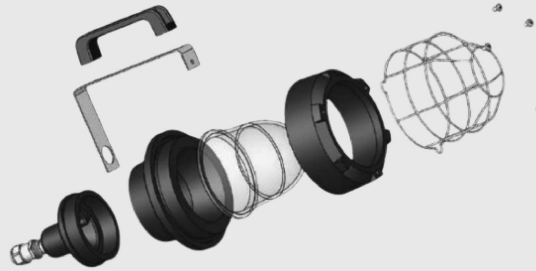

Exproof Seyyar Taşınabilir Armatür

Ürün Kodu: EVP

ZONE 1/21-2/22

ÜRÜN TEKNİK BİLGİLERİ

MALZEME	Alüminyum Gövde
IP SINIFI	IP 67
ÇALIŞMA ORTAM SICAKLIĞI	-20°C < ta < + 55°C
ATEX BELGESİ	Atex Sertifikasının tarafınıza iletilmesi için iletişime geçiniz
ETİKETLEME	II 2G Ex d IIB Gb II 2D Ex t IIIC IP67 Db
SIZDIRMAZLIK CONTASI	Yüksek Sıcaklık özelliği, NBR O-ring.
KABLO RAKOR GİRİŞLERİ	4x1/2" veya 4x3/4"
LAMBA TİPİ	Led Lamba, Enerji Tasarruflu, Akkor Lamba
DUY TİPİ	E 27 Duy
ÇALIŞMA SICAKLIĞI	80°C / T6
ÇALIŞMA VOLTAJ ARALIĞI	220-240V
FREKANS ARALIĞI	50-60 Hz
BOYA	Elektrostatik Boya

Tel Kafes Korumalı
Polikarbon Ergonomik Tutamaç

ÜRÜN TEKNİK ÖLÇÜLERİ

ÜRÜN KODU	A[MM]	B[MM]	AĞIRLIK	DUY TİPİ	ÜRÜN GÜÇ SEÇENEKLERİ (WATT)
EVP100	230	130	2.78 KG	E27	60W,80W,100W
EVP200	310	240	4.96 KG	E27	160W,200W