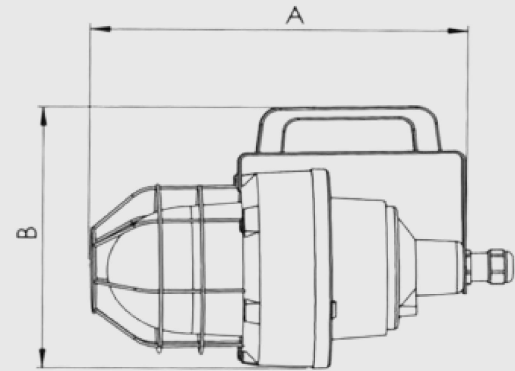

Exproof Seyyar Taşınabilir Armatür

Ürün Kodu: EVP

ZONE 1/21-2/22

ÜRÜN TEKNİK BİLGİLERİ

MALZEME	Alüminyum Gövde
IP SINIFI	IP 67
ÇALIŞMA ORTAM SICAKLIĞI	-20°C < ta < + 55°C
ATEX BELGESİ	Atex Sertifikasının tarafınıza iletilmesi için iletişime geçiniz
ETİKETLEME	II 2G Ex d IIB Gb II 2D Ex t IIIC IP67 Db
SIZDIRMAZLIK CONTASI	Yüksek Sıcaklık özelliği, NBR O-ring.
KABLO RAKOR GİRİŞLERİ	4x1/2" veya 4x3/4"
LAMBA TİPİ	Led Lamba, Enerji Tasarruflu, Akkor Lamba
DUY TİPİ	E 27 Duy
ÇALIŞMA SICAKLIĞI	80°C / T6
ÇALIŞMA VOLTAJ ARALIĞI	220-240V
FREKANS ARALIĞI	50-60 Hz
BOYA	Elektrostatik Boya

Tel Kafes Korumalı
Polikarbon Ergonomik Tutamaç

ÜRÜN TEKNİK ÖLÇÜLERİ

ÜRÜN KODU	A[MM]	B[MM]	AĞIRLIK	DUY TİPİ	ÜRÜN GÜÇ SEÇENEKLERİ (WATT)
EVP100	230	130	2.78 KG	E27	60W,80W,100W
EVP200	310	240	4.96 KG	E27	160W,200W