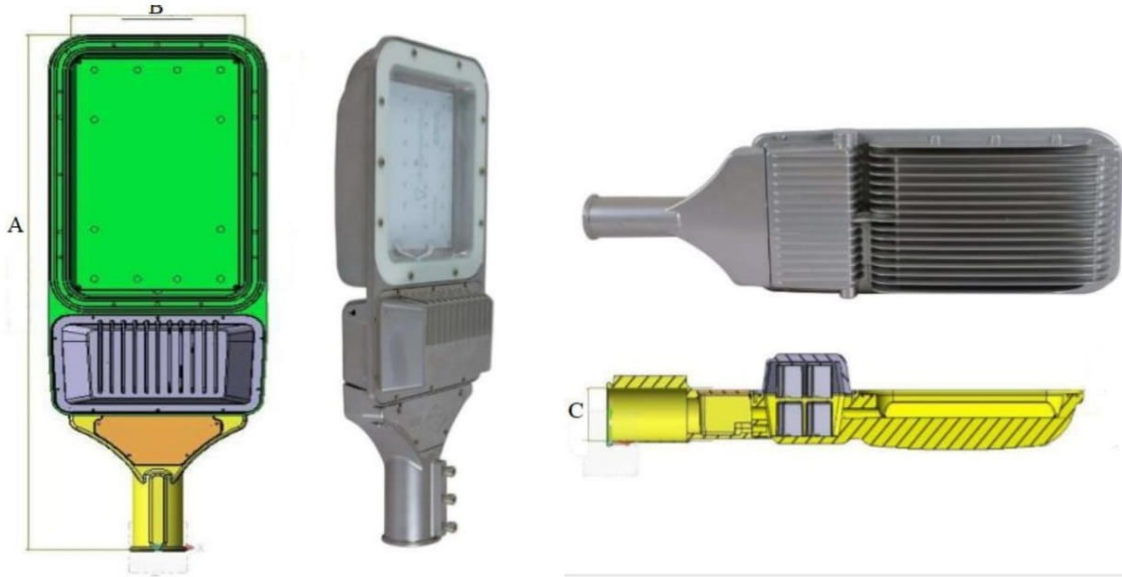

TECHNICAL DATA

KOD	LAMBA	GÜÇ	LÜMEN
CODE	LAMP	POWER	LUMEN
LEDHFP.60	led	60W	7100
LEDHFP.100	led	100W	10000
LEDHFP.150	led	150W	17000
LEDHFP.200	led	200W	23000

CODE/Kodu	A	B	C	WEIGHT/Ağırlık	DETAIL/Detay
				)K.G(	
LEDHFP.60	450 mm	150 mm	110 mm	4kg	Figure 4
LEDHFP.100	715 mm	300 mm	70 mm	10kg	Figure 4
LEDHFP.150	715 mm	300 mm	70 mm	10kg	Figure 4
LEDHFP.200	810 mm	300 mm	70 mm	12kg	Figure 4